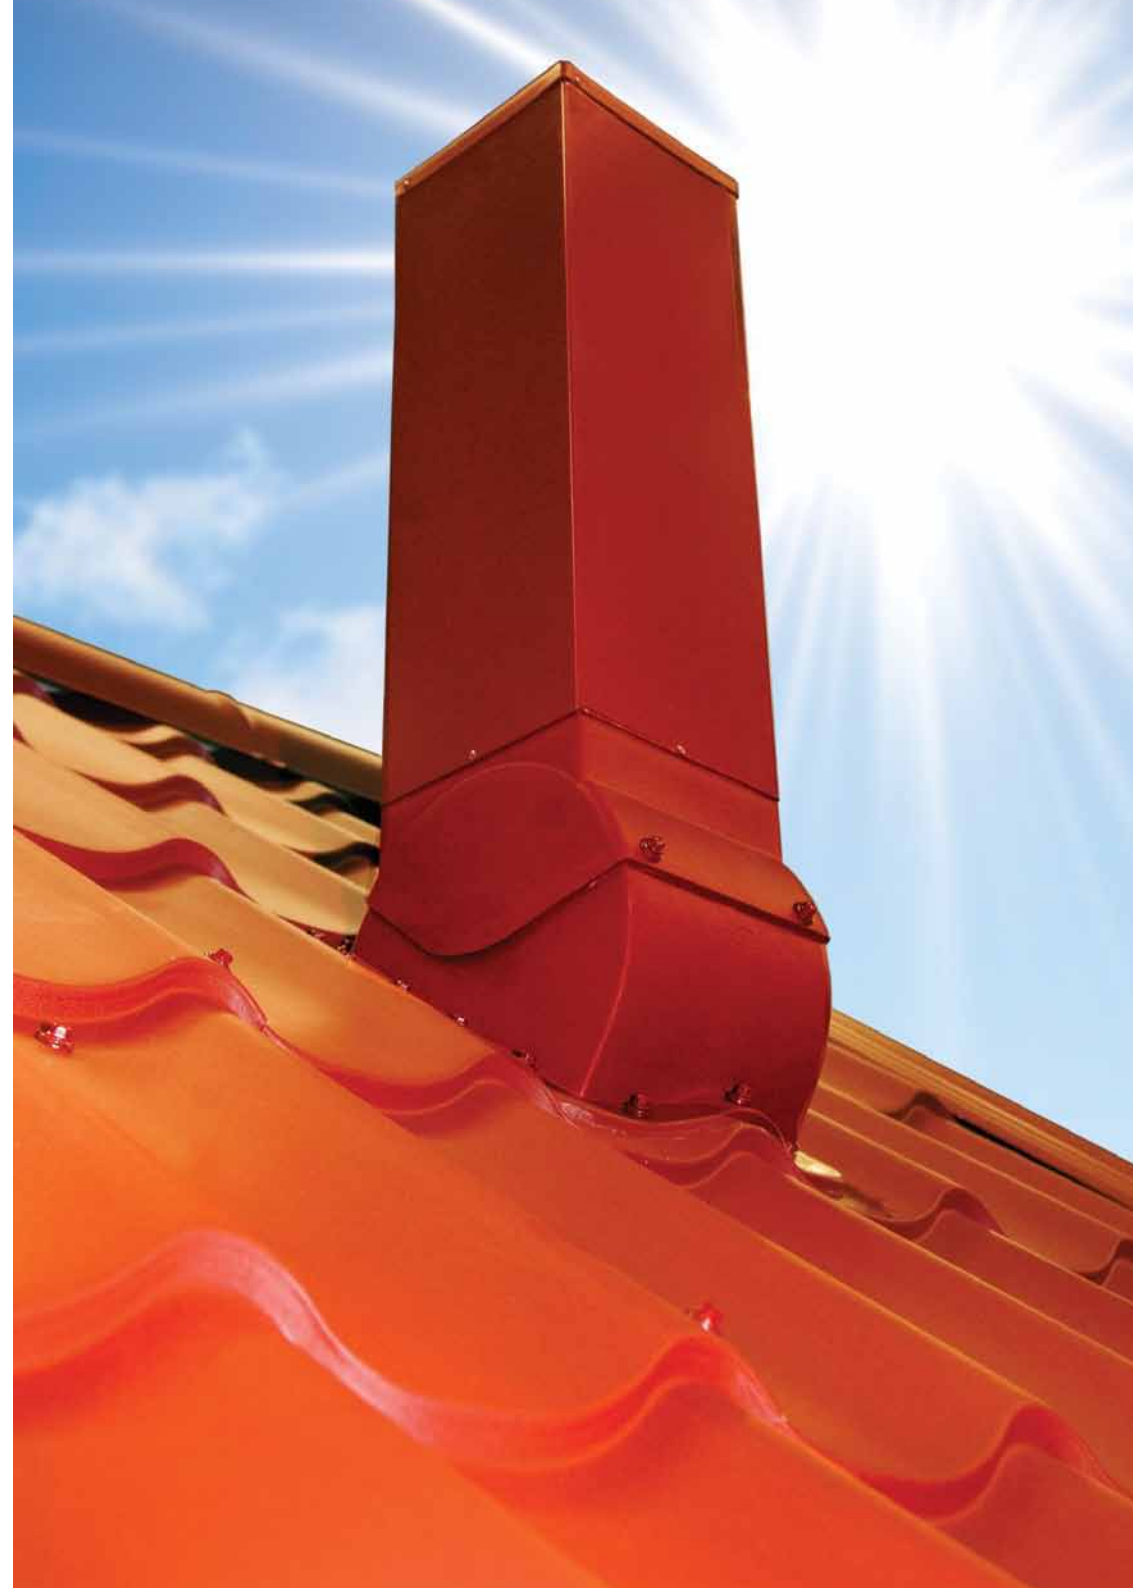

# Plastec - Ilmastoinnin läpivienti, toimivaa tyylikkyyttä katollesi

Vaadi vain parasta. Uusi tyylikäs ja toimiva vaihtoehto kaikille pelti ja huopakatoille. Plastec-läpiviennit valmistetaan pulverimaalattusta teräslevystä. Kaulus on säänkestävää polypropeenaa. Plastec läpivienneissä on huomioitu helppo asennettavuus ja ehdoton luotettavuus.

# Innovatiiviset materiaalit ja muotoilu

Hattu pulveri-  
maalattua terästä.

Ulkovaippa pulveri-  
maalattua terästä,  
uretaanieristys.

Läpivientikaulus  
säänkestävää  
polypropeenia.

Läpivientikaulukset  
kaikille kattotyypeille.